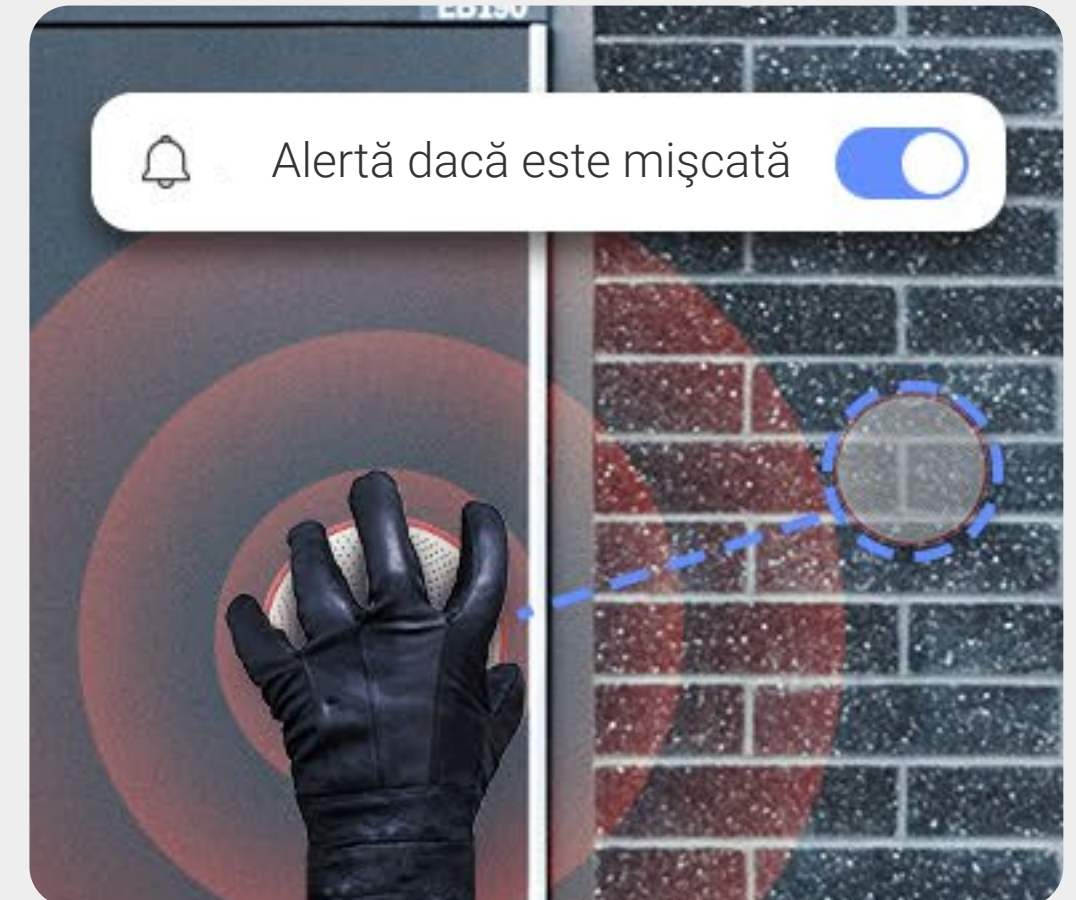

T9C

Sirenă inteligentă

Necesită EZVIZ Home Gateway A3¹ pentru funcțiile aplicației EZVIZ

Rămâneți în siguranță și fiți vigilenți

Sporiți securitatea locuinței dvs. cu sirena inteligentă EZVIZ T9C. T9C poate fi conectată fără probleme la sistemul pentru locuință inteligentă EZVIZ pentru a vă bucura de o experiență personalizată, cu setări reglabile ale sunetului și ale duratei alarmei. Bucurați-vă de liniștea oferită de caracteristicile de alarmă antisabotaj și anti-mișcare, asigurând o protecție optimă împotriva vizitatorilor nedorți. Datorită designului umanizat și rezistent la intemperii, T9C poate funcționa atât în interior, cât și în exterior.

Sunet reglabil
alarmă 90~105 dB

Durată reglabilă
alarmă 5~180 s

Alarmă
de sabotaj

Alarmă anti-mișcare

Model rezistent
la intemperii

Alerte instantanee
prin intermediul
aplicației EZVIZ

Design de economisire
a energiei cu durată
lungă de viață a bateriei

Integrare inteligentă
cu camerele EZVIZ

Creată pentru a oferi flexibilitate, cu utilizare atât în interior, cât și în exterior

V-a deranjat vreodată sunetul asurzitor și continuu produs de acele vechi alarme de incendiu? Cu sirena inteligentă T9C, puteți ajusta și personaliza simplu nivelul și chiar durata sunetului, toate în funcție de preferințele personale și de locul în care doriți să o amplasați.

 **90~105dB**
Sunet reglabil alarmă

 **5~180s**
Durată reglabilă alarmă

Dificil de accesat ilegal, va urmări întotdeauna spațiul său de lucru

După ce a fost instalată corect, T9C își va menține poziția. Dacă este accesată ilegal sau mișcată de cineva în orice direcție, sirena va emite imediat o alarmă pentru a anunța proprietarul locuinței. Hoții sau intrușii nu vor avea nicio șansă să o smulgă fără să știți.